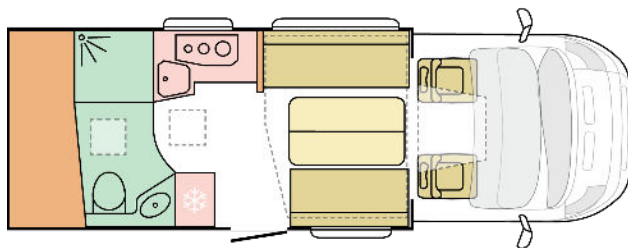

## MATRIX AXESS 600 DT

☀ DAY

☾ NIGHT

**6999**

lunghezza esterna  
(mm.)

**2299**

larghezza esterna  
(mm.)

**2905**

## B. PESI E DIMENSIONI

---

Lunghezza esterna (mm.)	6999
Larghezza esterna (mm.)	2299
Altezza esterna (mm.)	2905
Altezza interna (mm.)	1980/1910
Peso in ordine di marcia MRO-min (Kg.)	2930
Peso a pieno carico massimo autorizzato (Kg.)	3500
Peso massimo rimorchiabile (Kg.)	2000
Passo (mm.)	4035
Posti omologati (guidatore incluso)	4