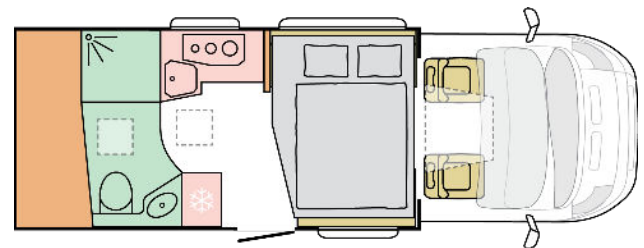

## MATRIX AXESS 600 DT

☀ DAY

☾ NIGHT

**6999**

lunghezza esterna  
(mm.)

**2299**

larghezza esterna  
(mm.)

**2905**

## B. PESI E DIMENSIONI

---

Lunghezza esterna (mm.)	6999
Larghezza esterna (mm.)	2299
Altezza esterna (mm.)	2905
Altezza interna (mm.)	1980/1910
Peso in ordine di marcia MRO-min (Kg.)	2930
Peso a pieno carico massimo autorizzato (Kg.)	3500
Peso massimo rimorchiabile (Kg.)	2000
Passo (mm.)	4035
Posti omologati (guidatore incluso)	4